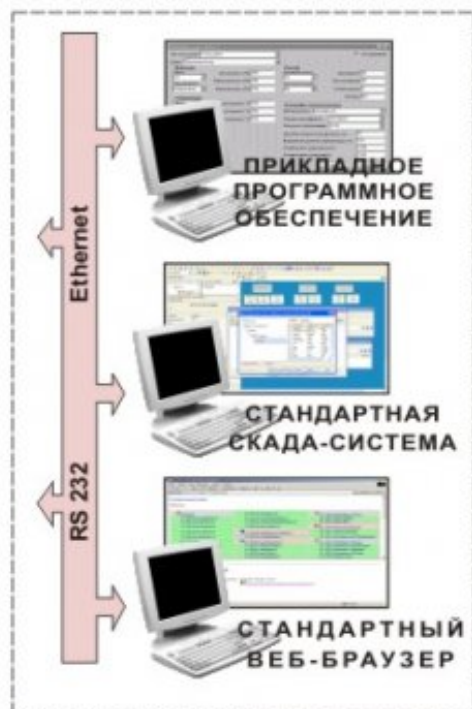

По вопросам продаж и поддержки обращайтесь:

Архангельск (8182)63-90-72	Калининград (4012)72-03-81	Нижний Новгород (831)429-08-12	Смоленск (4812)29-41-54
Астана +7(7172)727-132	Калуга (4842)92-23-67	Новокузнецк (3843)20-46-81	Сочи (862)225-72-31
Белгород (4722)40-23-64	Кемерово (3842)65-04-62	Новосибирск (383)227-86-73	Ставрополь (8652)20-65-13
Брянск (4832)59-03-52	Киров (8332)68-02-04	Орел (4862)44-53-42	Тверь (4822)63-31-35
Владивосток (423)249-28-31	Краснодар (861)203-40-90	Оренбург (3532)37-68-04	Томск (3822)98-41-53
Волгоград (844)278-03-48	Красноярск (391)204-63-61	Пенза (8412)22-31-16	Тула (4872)74-02-29
Вологда (8172)26-41-59	Курск (4712)77-13-04	Пермь (342)205-81-47	Тюмень (3452)66-21-18
Воронеж (473)204-51-73	Липецк (4742)52-20-81	Ростов-на-Дону (863)308-18-15	Ульяновск (8422)24-23-59
Екатеринбург (343)384-55-89	Магнитогорск (3519)55-03-13	Рязань (4912)46-61-64	Уфа (347)229-48-12
Иваново (4932)77-34-06	Москва (495)268-04-70	Самара (846)206-03-16	Челябинск (351)202-03-61
Ижевск (3412)26-03-58	Мурманск (8152)59-64-93	Санкт-Петербург (812)309-46-40	Череповец (8202)49-02-64
Казань (843)206-01-48	Набережные Челны (8552)20-53-41	Саратов (845)249-38-78	Ярославль (4852)69-52-93