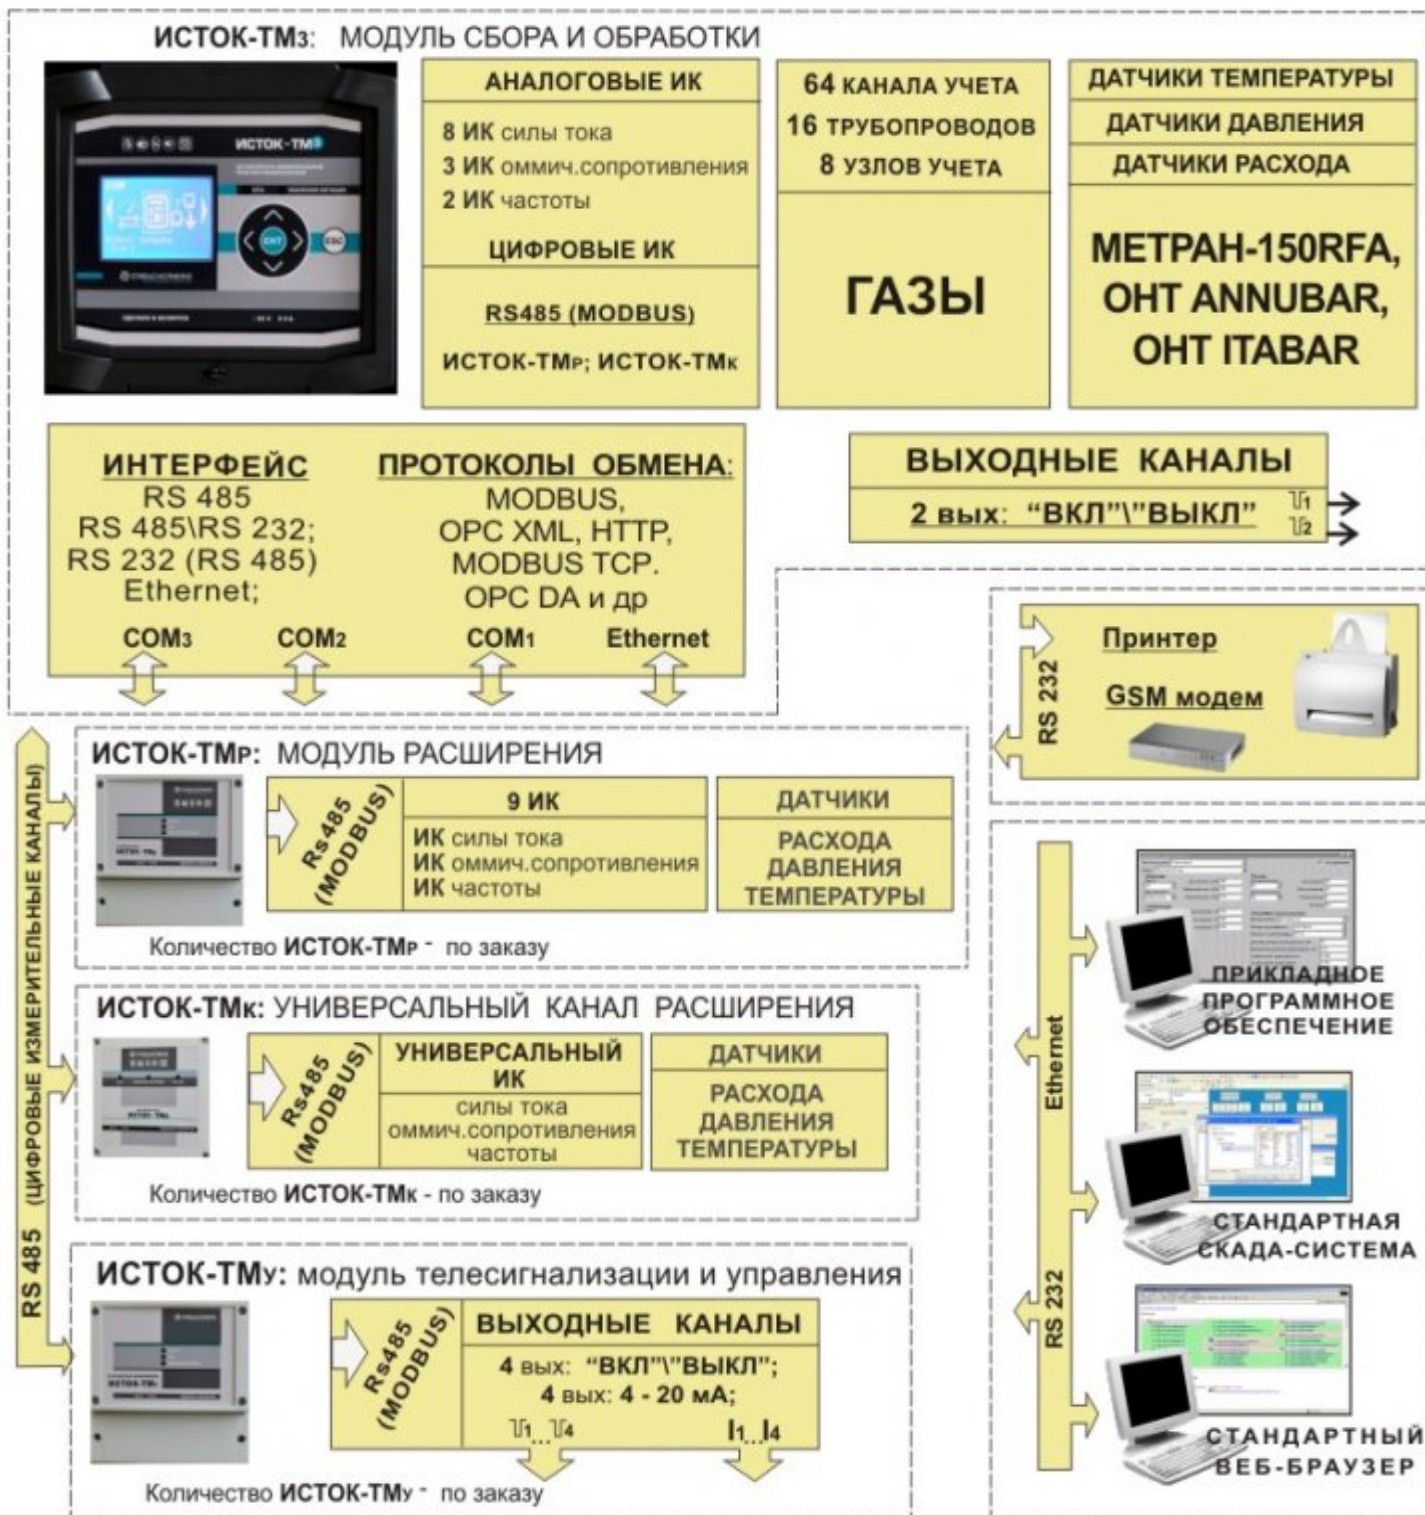

СИСТЕМА ИЗМЕРИТЕЛЬНАЯ ИСТОК-ГАЗ-02

на базе датчиков потока МЕТРАН-150RFA, ОНТ ANNUBAR, ОНТ ИТАВАР
и вычислителя ИСТОК-ТМЗ

По вопросам продаж и поддержки обращайтесь:

Архангельск (8182)63-90-72	Калининград (4012)72-03-81	Нижний Новгород (831)429-08-12	Смоленск (4812)29-41-54
Астана +7(7172)727-132	Калуга (4842)92-23-67	Новокузнецк (3843)20-46-81	Сочи (862)225-72-31
Белгород (4722)40-23-64	Кемерово (3842)65-04-62	Новосибирск (383)227-86-73	Ставрополь (8652)20-65-13
Брянск (4832)59-03-52	Киров (8332)68-02-04	Орел (4862)44-53-42	Тверь (4822)63-31-35
Владивосток (423)249-28-31	Краснодар (861)203-40-90	Оренбург (3532)37-68-04	Томск (3822)98-41-53
Волгоград (844)278-03-48	Красноярск (391)204-63-61	Пенза (8412)22-31-16	Тула (4872)74-02-29
Вологда (8172)26-41-59	Курск (4712)77-13-04	Пермь (342)205-81-47	Тюмень (3452)66-21-18
Воронеж (473)204-51-73	Липецк (4742)52-20-81	Ростов-на-Дону (863)308-18-15	Ульяновск (8422)24-23-59
Екатеринбург (343)384-55-89	Магнитогорск (3519)55-03-13	Рязань (4912)46-61-64	Уфа (347)229-48-12
Иваново (4932)77-34-06	Москва (495)268-04-70	Самара (846)206-03-16	Челябинск (351)202-03-61
Ижевск (3412)26-03-58	Мурманск (8152)59-64-93	Санкт-Петербург (812)309-46-40	Череповец (8202)49-02-64
Казань (843)206-01-48	Набережные Челны (8552)20-53-41	Саратов (845)249-38-78	Ярославль (4852)69-52-93

сайт: www.istok-nt-rt.ru || эл. почта: isk@nt-rt.ru